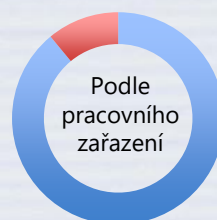

- Pracovník s přidruženými útvary, ředitel, vrcholový manažer 89 %
- Pracovník bez přidružených 11 %

- VŠ 73 %
- SŠ 23 %
- Ostatní 4 %